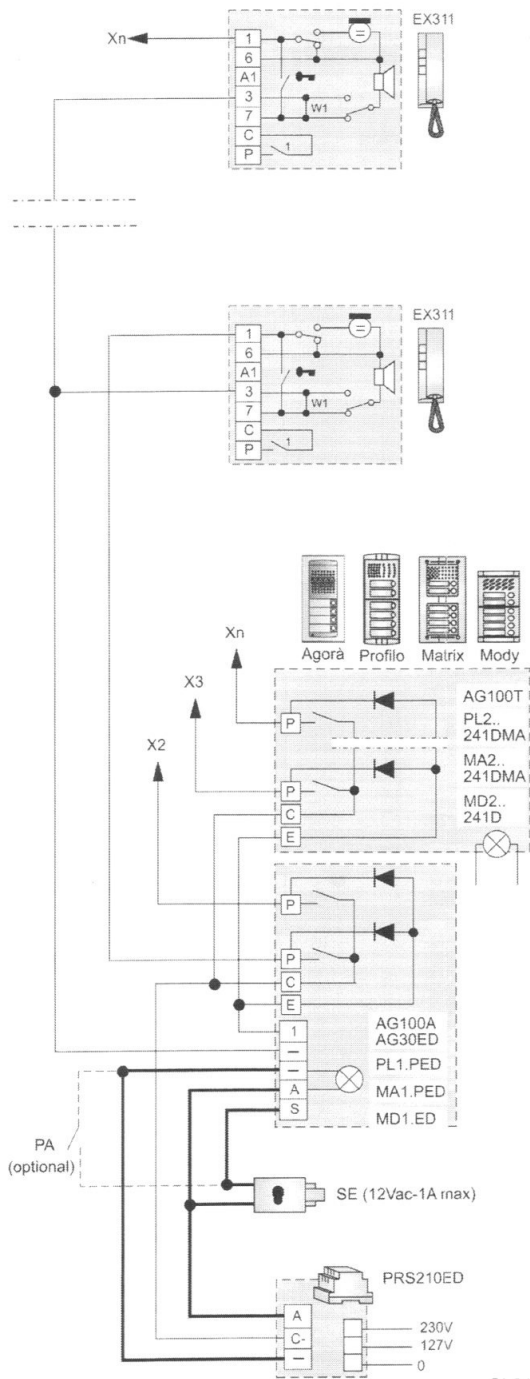

Si 21MR1

Cod. 52704870

I conduttori in grassetto hanno una sezione minima di 0,75mm²
 The cables in bold faces type have a minimum cross section of 0.75mm²
 Les conducteurs en caractères gras sont une section minimum de 0,75mm²
 Los conductores en negrita tienen una sección mínima de 0.75mm²
 Os condutores representados a traço grosso têm uma secção mínima de 0,75mm²
 Die fettgedruckten Leiter haben einen Querschnitt von mind. 0,75mm²

PA
 Pulsante apriporta
 Door release push-button
 Bouton-poussoir ouvre-porte
 Pulsador abrepuerta
 Botão para abrir a porta
 Türöffnertaste

SE
 Serratura elettrica
 Electric door lock
 Gâche électrique
 Cerradura eléctrica
 Fechadura eléctrica
 elektrisches Türschloss