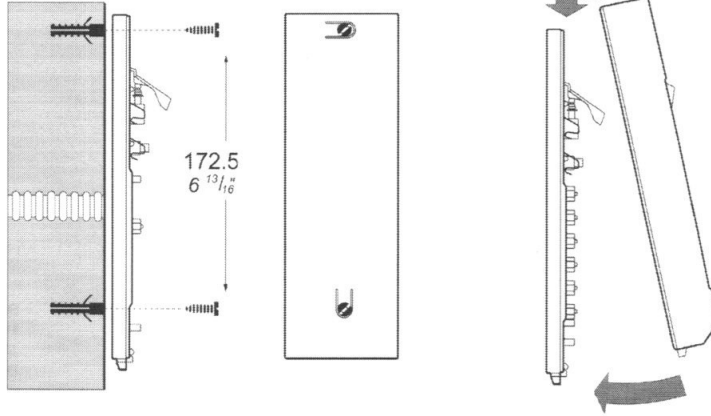

Si 21MR1

Cod. 52704870

I conduttori in grassetto hanno una sezione minima di 0,75mm²
 The cables in bold faces type have a minimum cross section of 0.75mm²
 Les conducteurs en caractères gras sont une section minimum de 0,75mm²
 Los conductores en negrita tienen una sección mínima de 0.75mm²
 Os condutores representados a traço grosso têm uma secção mínima de 0,75mm²
 Die fettgedruckten Leiter haben einen Querschnitt von mind. 0,75mm²