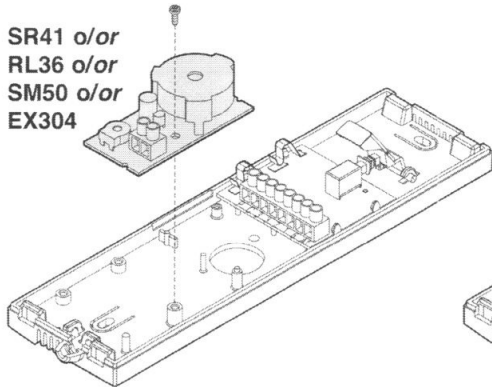

Si 21MR1

Cod. 52704870

I conduttori in grassetto hanno una sezione minima di 0,75mm²
 The cables in bold faces type have a minimum cross section of 0.75mm²
 Les conducteurs en caractères gras sont une section minimum de 0,75mm²
 Los conductores en negrita tienen una sección mínima de 0.75mm²
 Os condutores representados a traço grosso têm uma secção mínima de 0,75mm²
 Die fettgedruckten Leiter haben einen Querschnitt von mind. 0,75mm²