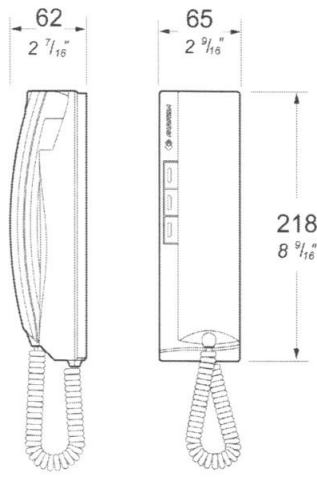

Si 21MR1

Cod. 52704870

I conduttori in grassetto hanno una sezione minima di 0,75mm²
 The cables in bold faces type have a minimum cross section of 0.75mm²
 Les conducteurs en caractères gras sont une section minimum de 0,75mm²
 Los conductores en negrita tienen una sección mínima de 0.75mm²
 Os condutores representados a traço grosso têm uma secção mínima de 0,75mm²
 Die fettgedruckten Leiter haben einen Querschnitt von mind. 0,75mm²