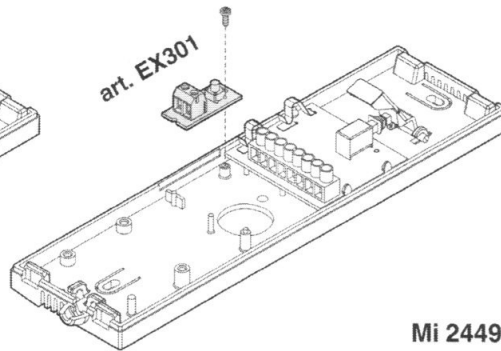

Si 21MR1

Cod. 52704870

I conduttori in grassetto hanno una sezione minima di 0,75mm²
 The cables in bold faces type have a minimum cross section of 0.75mm²
 Les conducteurs en caractères gras sont une section minimum de 0,75mm²
 Los conductores en negrita tienen una sección mínima de 0.75mm²
 Os condutores representados a traço grosso têm uma secção mínima de 0,75mm²
 Die fettgedruckten Leiter haben einen Querschnitt von mind. 0,75mm²