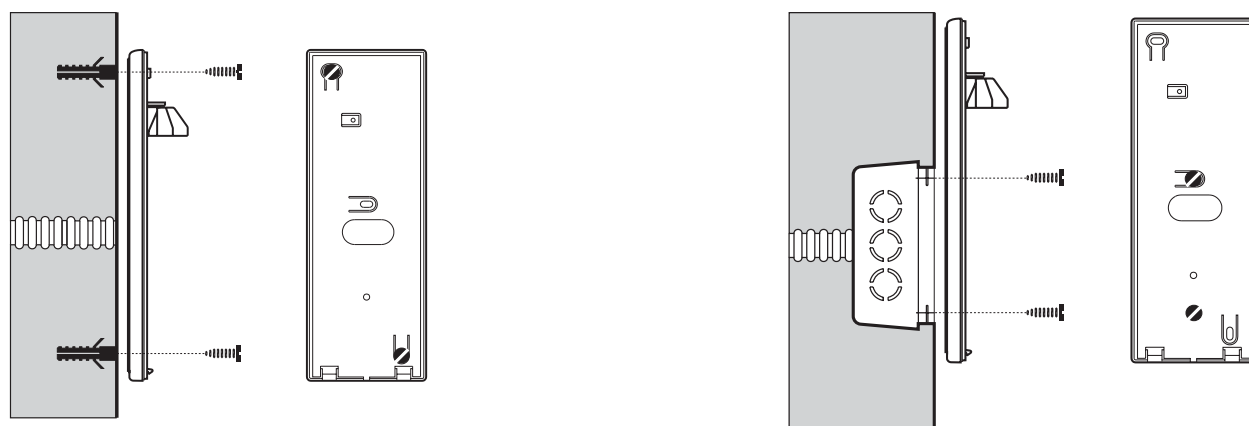

FARFISA

Mi 2263

Art. **PT511GEW**
PT511E

- IT** Citofono serie Project per sistema 1+1 a chiamata elettronica
- EN** Serie Project intercom for 1+1 system with electronic call
- FR** Combiné série Project pour système 1+1 à appel électronique
- ES** Teléfono serie Project para sistema 1+1 a llamada electrónica
- PT** Telefone serie Project para o sistema 1+1 com chamada eletrônica
- DE** Haustelefon serie Project für 1+n Anlagen mit Elektronikruf

ACI Srl Farfisa Intercoms

Via E. Vanoni, 3 • 60027 Osimo (AN) • Italy • Tel: +39 071 7202038 (r.a.) • Fax: +39 071 7202037 • e-mail: info@farfisa.com • www.farfisa.com

Si 21MR/1

I conduttori hanno una sezione minima di 0,75mm²
 The cables have a minimum cross section of 0.75mm²
 Les conducteurs sont une section minimum de 0.75mm²
 Los conductores tienen una sección mínima de 0.75mm²
 Os condutores têm uma secção mínima de 0,75mm²
 Die Leiter haben einen Querschnitt von mind.0,75mm²

PA= Pulsante apriporta
 Door release push-button
 Bouton-poussoir ouvre-porte
 Pulsador abrepuerta
 Botão para abrir a porta
 Türöffnertaste

SE= Serratura elettrica
 Electric lock
 Gâche électrique
 Cerradura eléctrica
 Fechadura eléctrica
 elektrisches Türschloss