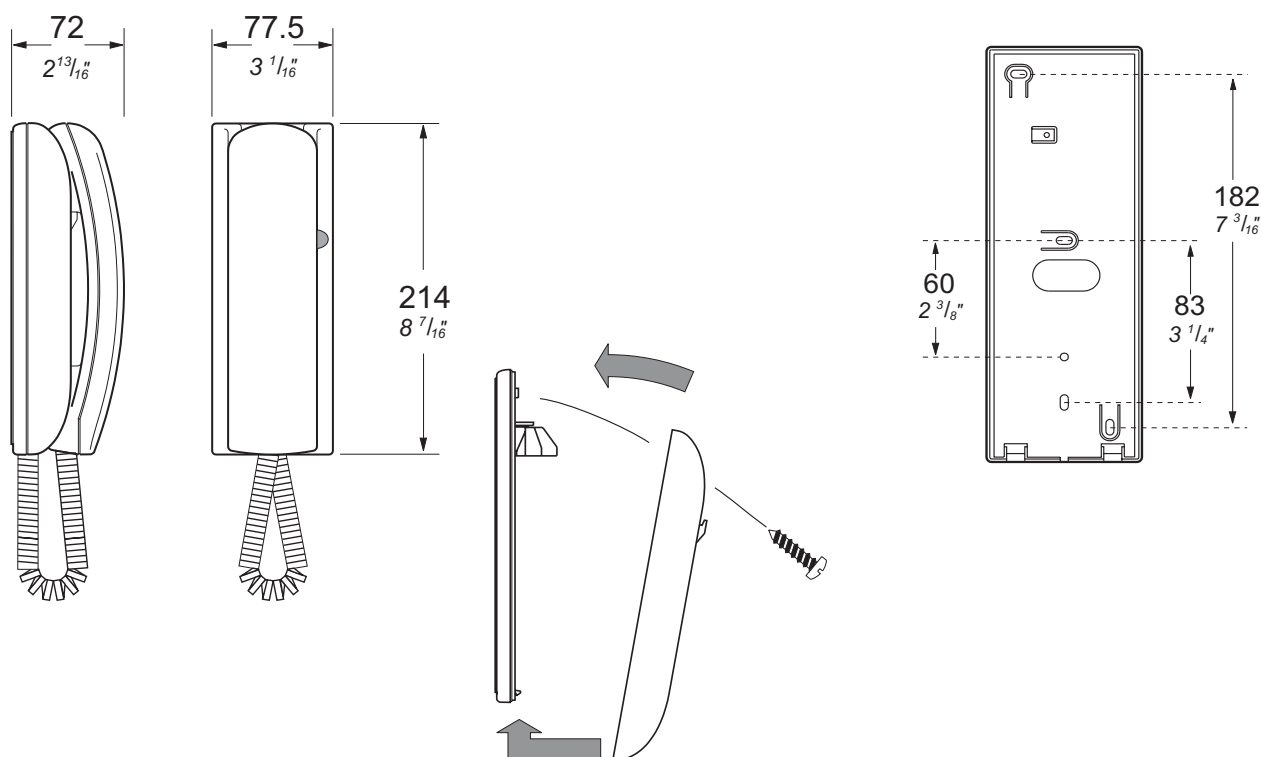

FARFISA

Mi 2263

Art. **PT511GEW**
PT511E

- IT** Citofono serie Project per sistema 1+1 a chiamata elettronica
- EN** Serie Project intercom for 1+1 system with electronic call
- FR** Combiné série Project pour système 1+1 à appel électronique
- ES** Teléfono serie Project para sistema 1+1 a llamada electrónica
- PT** Telefone serie Project para o sistema 1+1 com chamada eletrônica
- DE** Haustelefon serie Project für 1+n Anlagen mit Elektronikruf

ACI Srl Farfisa Intercoms

Via E. Vanoni, 3 • 60027 Osimo (AN) • Italy • Tel: +39 071 7202038 (r.a.) • Fax: +39 071 7202037 • e-mail: info@farfisa.com • www.farfisa.com

Si 21MR/1

I conduttori hanno una sezione minima di 0,75mm²
 The cables have a minimum cross section of 0.75mm²
 Les conducteurs sont une section minimum de 0.75mm²
 Los conductores tienen una sección mínima de 0.75mm²
 Os condutores têm uma secção mínima de 0,75mm²
 Die Leiter haben einen Querschnitt von mind.0,75mm²

PA= Pulsante apriporta
 Door release push-button
 Bouton-poussoir ouvre-porte
 Pulsador abrepuerta
 Botão para abrir a porta
 Türöffnertaste

SE= Serratura elettrica
 Electric lock
 Gâche électrique
 Cerradura eléctrica
 Fechadura eléctrica
 elektrisches Türschloss