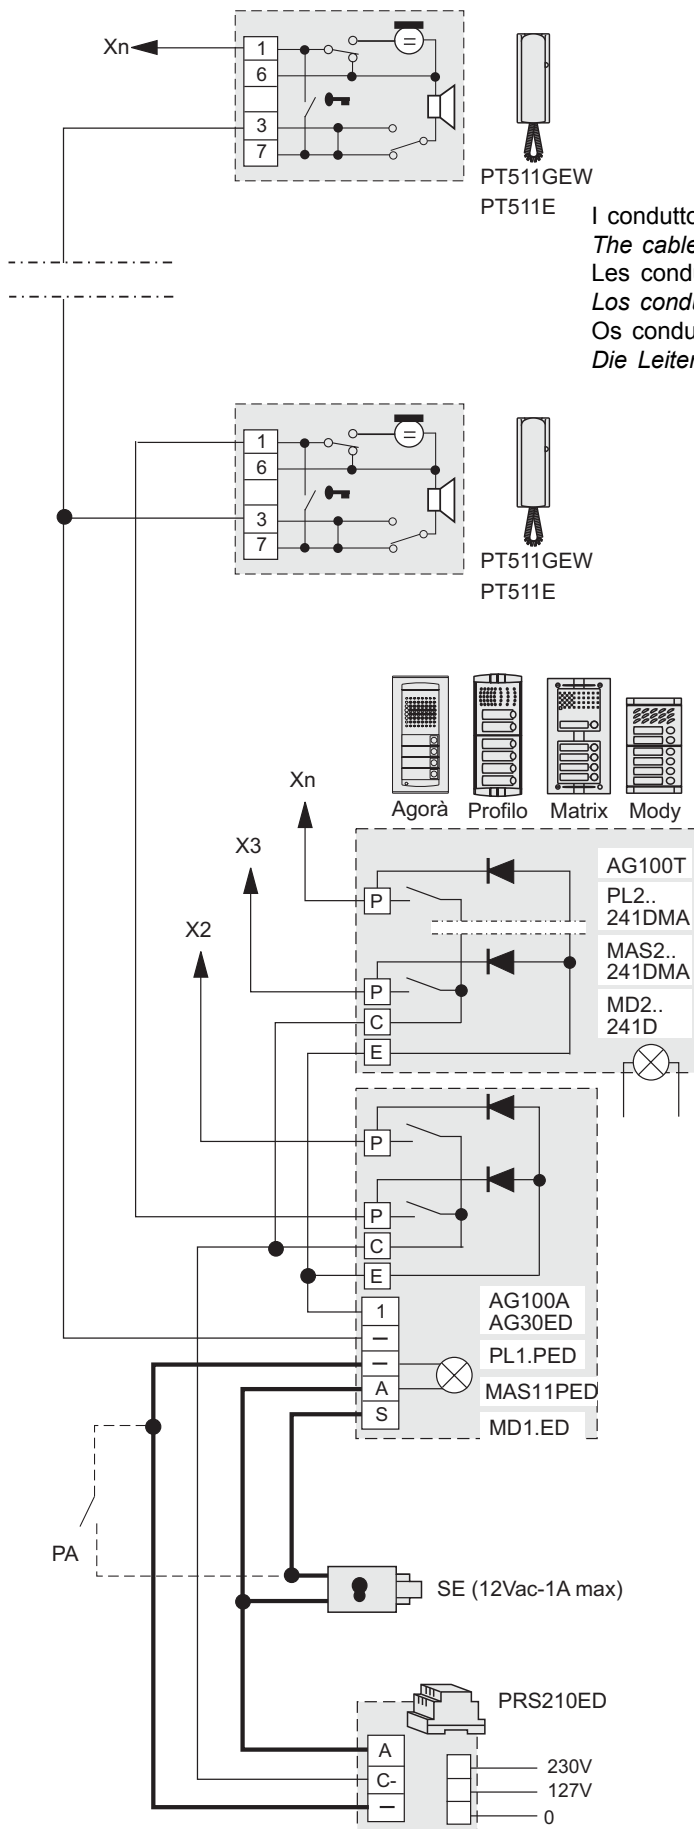

FARFISA

Mi 2263

Art. **PT511GEW**
PT511E

- IT** Citofono serie Project per sistema 1+1 a chiamata elettronica
- EN** Serie Project intercom for 1+1 system with electronic call
- FR** Combiné série Project pour système 1+1 à appel électronique
- ES** Teléfono serie Project para sistema 1+1 a llamada electrónica
- PT** Telefone serie Project para o sistema 1+1 com chamada eletrônica
- DE** Haustelefon serie Project für 1+n Anlagen mit Elektronikruf

ACI Srl Farfisa Intercoms

Via E. Vanoni, 3 • 60027 Osimo (AN) • Italy • Tel: +39 071 7202038 (r.a.) • Fax: +39 071 7202037 • e-mail: info@farfisa.com • www.farfisa.com

Si 21MR/1

I conduttori hanno una sezione minima di 0,75mm²
 The cables have a minimum cross section of 0.75mm²
 Les conducteurs sont une section minimum de 0.75mm²
 Los conductores tienen una sección mínima de 0.75mm²
 Os condutores têm uma secção mínima de 0,75mm²
 Die Leiter haben einen Querschnitt von mind.0,75mm²

PA= Pulsante apriporta
 Door release push-button
 Bouton-poussoir ouvre-porte
 Pulsador abrepuerta
 Botão para abrir a porta
 Türöffnertaste

SE= Serratura elettrica
 Electric lock
 Gâche électrique
 Cerradura eléctrica
 Fechadura eléctrica
 elektrisches Türschloss