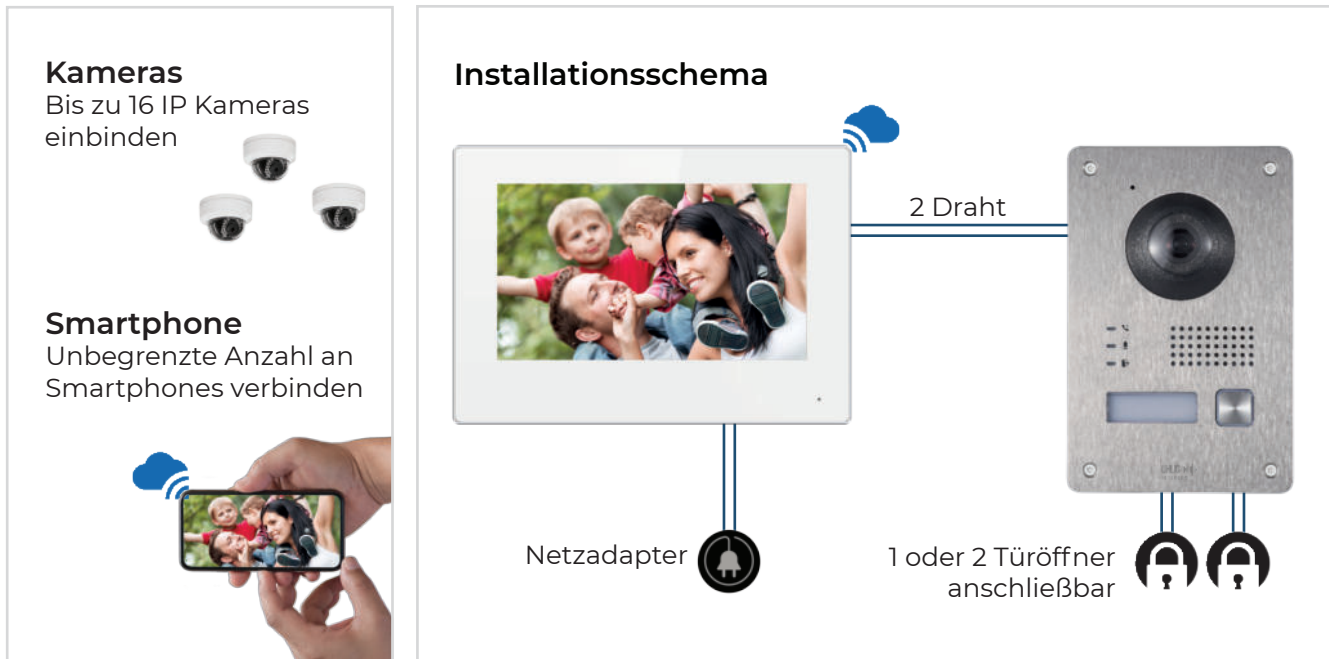

StarterLINE

sofort startklar

einfache Inbetriebnahme & Einrichtung
alles im Set enthalten

UHLIG 
INTERCOM

2-Draht Videosprechanlagen System

Produkteigenschaften

- einfach und kosteneffizient
- 2 MP HD Weitwinkelkamera mit Gegenlichtkompensation, beheizter Linse, Tag / Nacht Automatik
- bestehende 2-Draht Klingelleitung ist ausreichend
- kein LAN Kabel nötig, Monitor einfach in das WLAN einbinden und sofort die APP nutzen
- bis zu 16 externe IP Kameras einbinden
- gratis App mit vielen Funktionen

App Funktion

- Livebild jederzeit und überall betrachten
- gegensprechen mit Besuchern
- Push-Benachrichtigungen
- Türe entriegeln
- speichern und anzeigen der Bilder von verpassten Besuchern
- alles unter Kontrolle, immer und überall

2-Draht Video-Türsprechanlagen Set

mit WLAN Monitor und Smartphone App

2-Draht Videosprechanlagen System

Innenstation

- 7" Touchscreen mit WLAN
- intuitive Bedienung & Menüführung
- empfängt Videoanrufe der Türstation
- speichern und anzeigen der Bilder von verpassten Besuchern
- Bild von bis zu 16 IP Kameras am Monitor betrachten
- "nicht stören" Funktion temporär oder mit Zeitplan
- 7 Klingeltöne vorinstalliert, individuelle Klingeltöne können installiert werden
- externer Klingeltaster anschließbar

Außenstation

- hochwertige 2 Megapixel Full HD Kamera
- Weitwinkelobjektiv mit großem Erfassungsbereich
- brillante Bildqualität auch bei Dunkelheit (IR LED)
- massives Edelstahlgehäuse mit Sicherheitsschrauben
- Namensschild und Klingeltaste mit Beleuchtung
- zwei Türöffnerkontakte, auch für Tor- oder Garagentorantriebe verwendbar